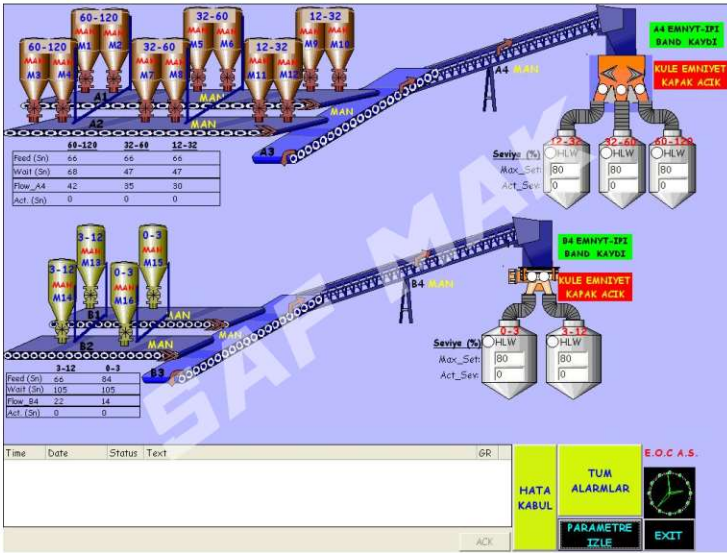

### Kum ve Agregat Bant Otomasyonu Sand and Aggregate Belt Automation

İlgili Kişi / Contact Person  
Hilmi Kaplan  
0 312 484 08 00  
Ankara  
2004

Baraj  
Dam

**SAFER GRUP**

Safer Grup Firmaları  
**SAF MAK** | **ERGİN** | **E.O.C.**