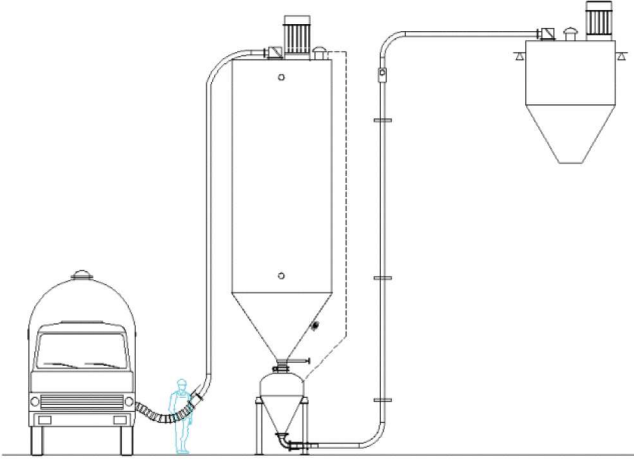

DEMİR
ÇELİK

IRON AND STEEL

KROMAN

KROMAN
ÇELİK SANAYİİ A.Ş.

**Karbon ve Kireç
Pnömatik Transport Sistemi
Carbon and Lime
Pneumatic Transport System**

İlgili Kişi / Contact Person

Erol SUSUR
286 364 57 91
Kocaeli / TÜRKİYE
2004